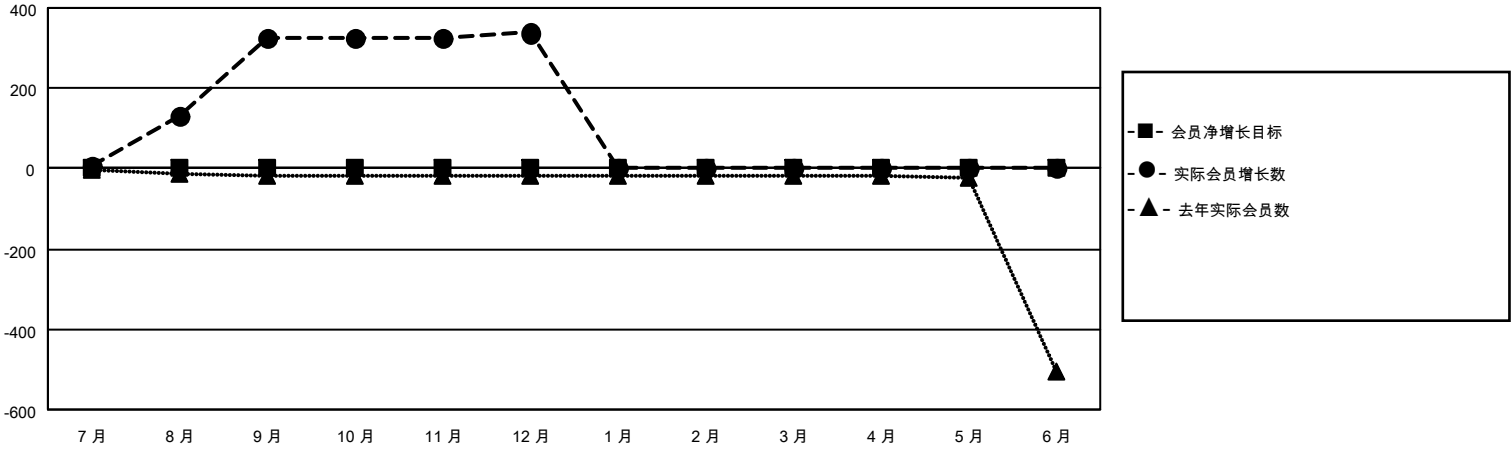

MONTHLY MEMBERSHIP PROGRESS REPORT

地点 CHINA

District 382

Results as of: 12/31/2020

分会			
成果 2020-2021			
季	新分会目标	新会	会员流失的分会
7月/8月/9月	0	0	0
10月/11月/12月	0	0	0
1月/2月/3月	0	0	0
4月/5月/6月	0	0	0

位会员@每位须缴			
成果 2020-2021			
季	会员净增长目标	实际会员增长数	实际退会会员 (包括转会)
7月/8月/9月	0	400	17
10月/11月/12月	0	29	7
1月/2月/3月	0	0	0
4月/5月/6月	0	0	0

目标与实际新会累积

目标和实际会员累积

已取消的分会: 0	77 CLUBS OF 97 增添1位或以上的新会员	性别分布 男 1,380 (61.99%) 女 846 (38.01%)
放弃的会员 过世 1 分会已取消 0 其他 23 总计 24	点击这里取得累计会员数据	总计家庭单位会员数 178 支付减半会费的家庭会员 95