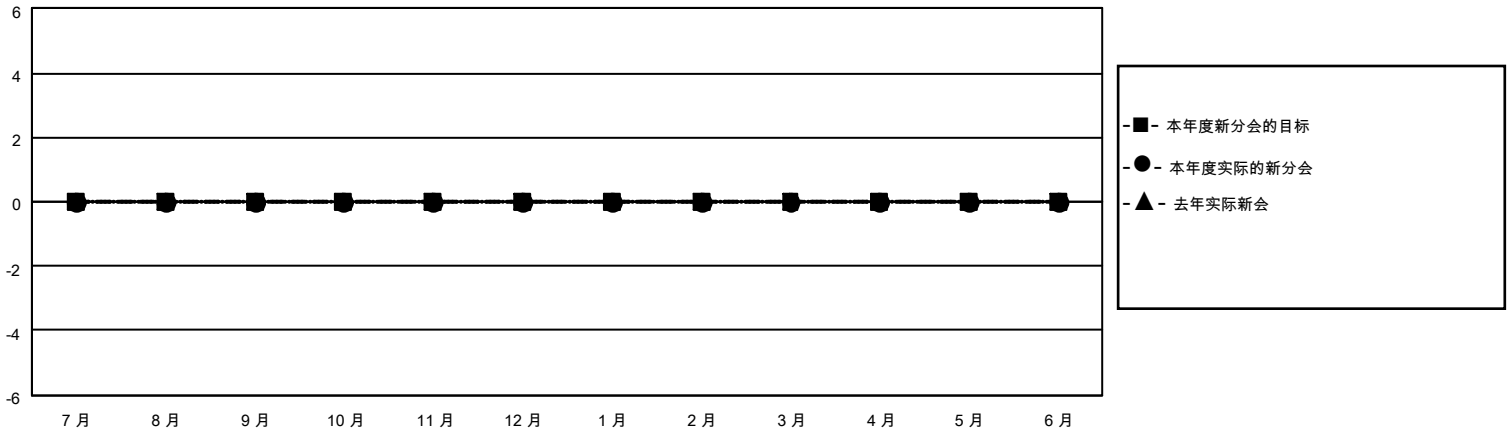

MONTHLY MEMBERSHIP PROGRESS REPORT

地点 CHINA

District 382

Results as of: 12/31/2020

分会			
成果 2020-2021			
季	新分会目标	新会	会员流失的分会
7月/8月/9月	0	0	0
10月/11月/12月	0	0	0
1月/2月/3月	0	0	0
4月/5月/6月	0	0	0

位会员@每位须缴			
成果 2020-2021			
季	会员净增长目标	实际会员增长数	实际退会会员 (包括转会)
7月/8月/9月	0	400	17
10月/11月/12月	0	29	7
1月/2月/3月	0	0	0
4月/5月/6月	0	0	0

目标与实际新会累积

目标和实际会员累积

已取消的分会: 0	77 CLUBS OF 97 增添1位或以上的新会员	性别分布 男 1,380 (61.99%) 女 846 (38.01%)
放弃的会员 过世 1 分会已取消 0 其他 23 总计 24	点击这里取得累计会员数据	总计家庭单位会员数 178 支付减半会费的家庭会员 95